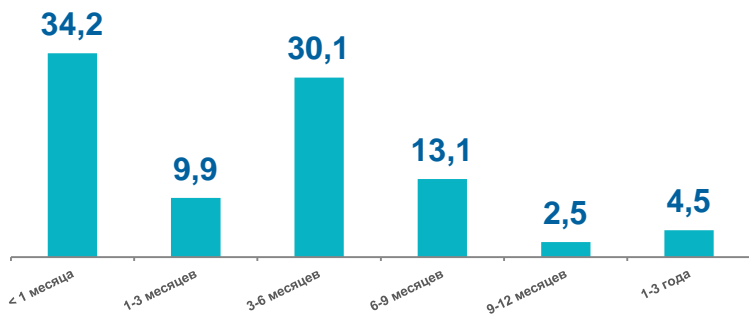

Тюменская область (кроме ХМАО – Югры и ЯНАО)

Население в возрасте 15 лет и старше, обучающиеся по основным образовательным программам**, тыс. человек

Население в возрасте 15 лет и старше, выразившее намерение участвовать в непрерывном образовании*, тыс. человек

Профессиональный интерес	123,1
Личный интерес	93,8

Выпускники образовательных организаций по уровню образования*, тыс. человек

Доля выпускников образовательных организаций, искавших работу, по продолжительности поиска работы*, %