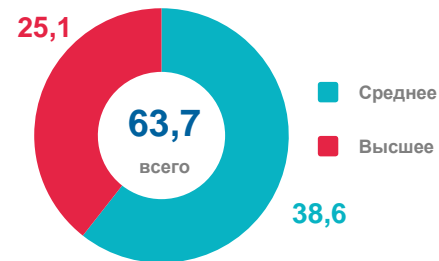

Тюменская область (кроме ХМАО – Югры и ЯНАО)

Население в возрасте 15 лет и старше, обучающиеся по основным образовательным программам**, тыс. человек

Население в возрасте 15 лет и старше, выразившее намерение участвовать в непрерывном образовании*, тыс. человек

Профессиональный интерес	123,1
Личный интерес	93,8

Выпускники образовательных организаций по уровню образования*, тыс. человек

Доля выпускников образовательных организаций, искавших работу, по продолжительности поиска работы*, %